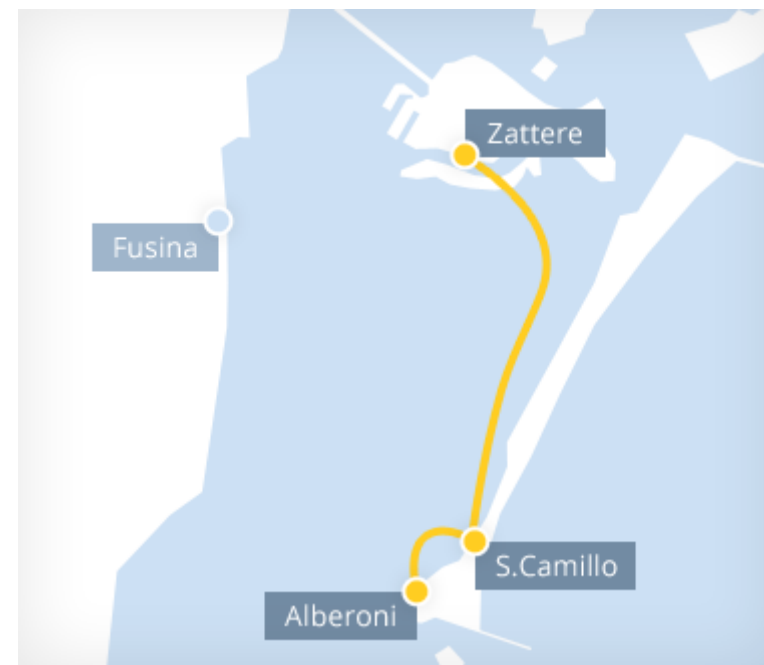

Linea Venezia - Alberoni

Venezia - Alberoni / Alberoni - Venezia

Orari Venezia (Zattere) - Alberoni (1 giugno - 9 settembre 2018)

Zattere	8.45	10.45	12.45	16.15	18.15
S.Camillo	9.20	11.20	13.20	16.50	18.50
Alberoni	9.25	11.25	13.25	16.55	18.55

Orari Alberoni - Venezia (Zattere) (1 giugno - 9 settembre 2018)

Alberoni	9.30	11.45	13.45	17.15	19.15
S.Camillo	9.35	11.50	13.50	17.20	19.20
Zattere	10.10	12.25	14.25	17.55	19.55

[Scarica gli orari >>](#)

 Servizio effettuato con imbarcazione attrezzata per il trasporto disabili. Per prenotare chiamare il numero 3453719050.

Tariffe

intero A/R € 14,00 - corsa s. € 8,00

ridotto A/R € 8,00 - corsa s. € 5,00 (6-12 anni)