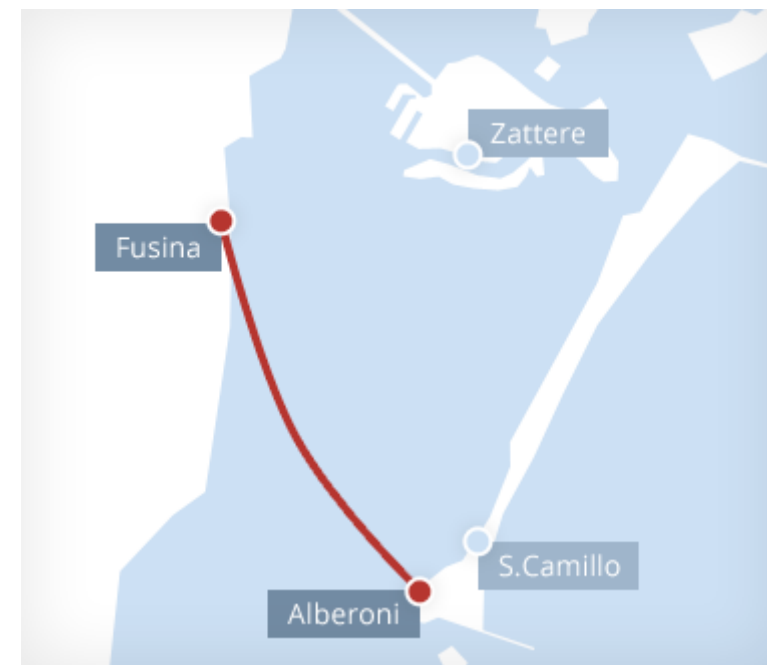

Linea Fusina - Alberoni

Fusina - Alberoni / Alberoni - Fusina

Orari Fusina - Alberoni - S. Camillo (dal 10/09/2018)

Fusina	7.30f	9.30	13.30	15.30	18.00

Orari Alberoni - S. Camillo - Fusina (dal 10/09/2018)

Alberoni	8.10f(SC)	10.10(SC)	14.10(SC)	16.10(SC)	18.40(SC)
	8.15f(A)	10.15(A)	14.15(A)	16.15(A)	18.45(A)

[Scarica gli orari >>](#)

(A) Alberoni (SC) San Camillo

f = da lunedì a venerdì

d = alla domenica e festivi (sospesa in caso di maltempo)

* = da giugno ad agosto sabato e domenica ferma a Pellestrina (9.30 da Fusina - 18.05 da S.Piero in Volta)

Servizio effettuato con imbarcazione attrezzata per il trasporto disabili. Per prenotare chiamare il numero 3453719050.

Il sabato è possibile trasportare la bicicletta. Per prenotare chiamare il numero 3453719050.

Tariffe

intero A/R € 14,00 - corsa s. € 8,00 - suppl. Pellestrina € 3,00